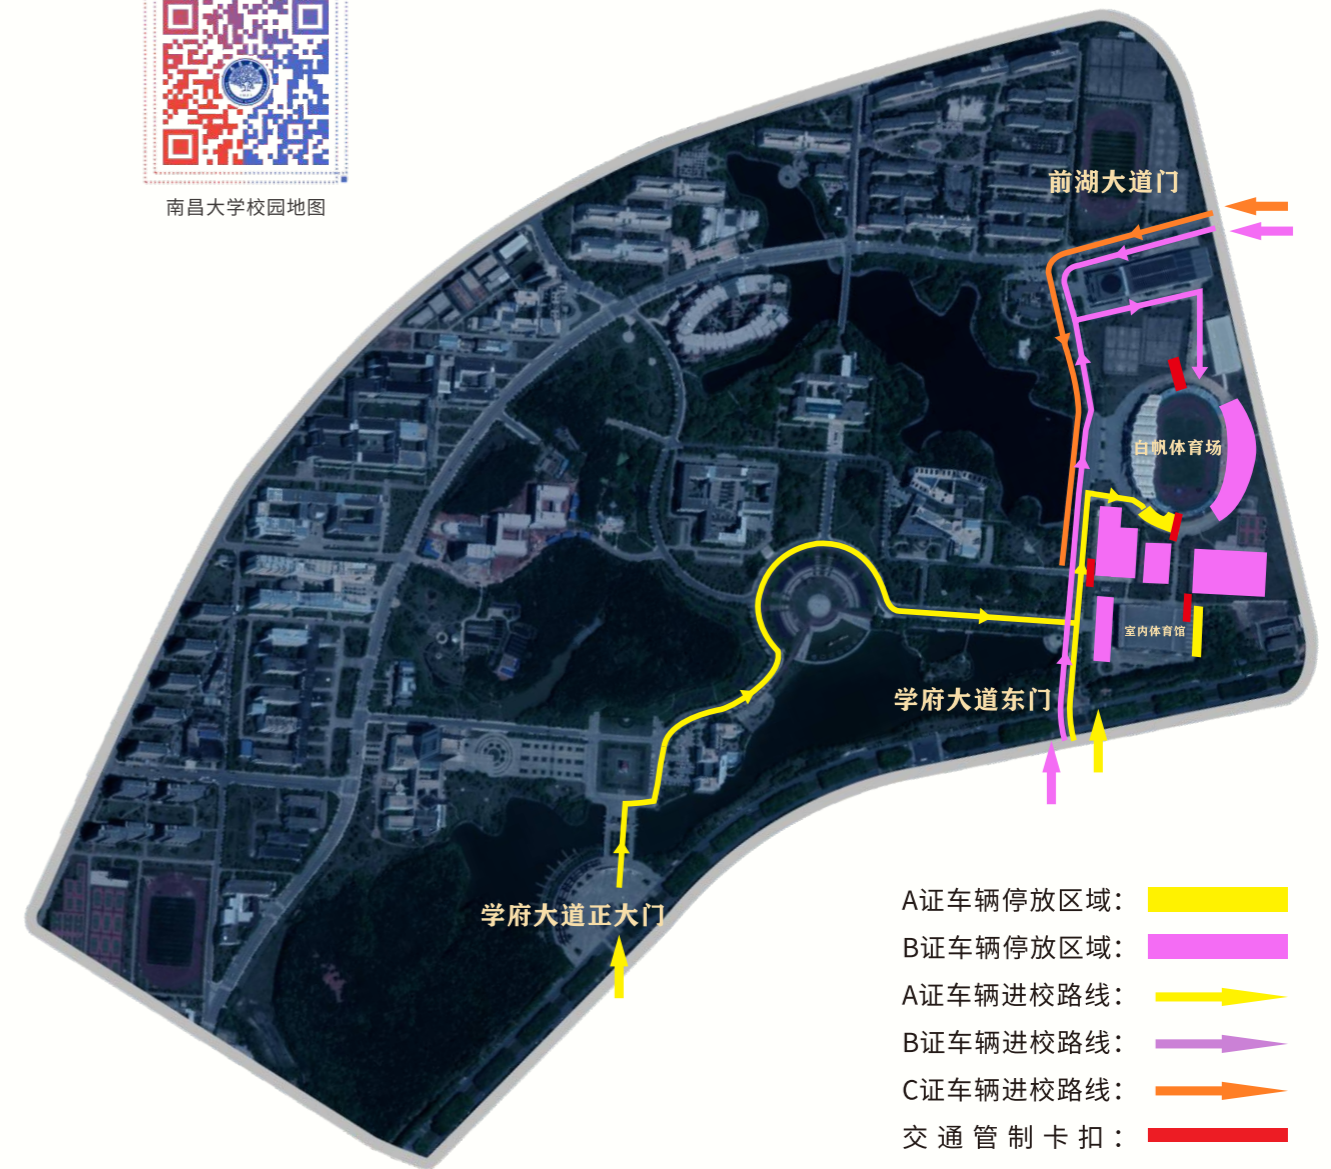

校庆期间通行线路及停车安排

1、受邀嘉宾车辆 (A证)

由学府大道正门、学府大道东门、前湖大道门入校，沿途由安保人员引导至白帆运动场周边停放，活动结束后，从学府大道东门出校。

2、受邀嘉宾车辆 (B证)

由学府大道东门、前湖大道门入校，沿途由安保人员引导至室内体育馆周边停放，活动结束后，从学府大道东门出校。

3、受邀嘉宾大巴车辆 (C证)

由前湖大道门入校，沿途由安保人员引导至韬奋路沿线有序停放，活动结束后，从学府大道东门出校。

4、校友会及学院大巴车辆 (C证)

由学府大道东门入校，沿途由安保人员引导至韬奋路北段即下即走，由学校前湖大道门出校或到指定区域停放。

5、其他车辆

由学府大道正门、学府大道东门、嘉言路北门入校，沿途由安保人员引导至韬奋路以西非管制区域停放，活动结束后引导有序出校。

6、交通管制

发展大会及文艺晚会当天，在五四东大道校医院路口、韬奋路与抱石路路口、建工楼路口实行交通管制，管制区域内，仅限持证车辆通行。

南昌大学办学100周年发展大会及文艺晚会

进校行车线路图

南昌大学校园地图

车辆停放示意图

离校行车线路图